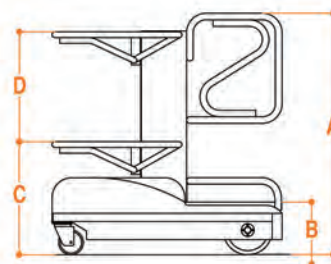

Tablette d'une capacité de 100 kg réglable électriquement en hauteur.

Commande de la nacelle par un simple joystick. Le déplacement et l'élévation peuvent être commandés simultanément

Large plateforme avec un accès simplement à 32 cm du sol. L'entrée se fait par des portes type "papillon" pour plus de rapidité.

hauteur de sous la carrosserie allant jusqu'à 10 cm, pour surmonter facilement les bosses.

HAUTEUR PAR RAPPORT AU SOL 10 CM >

MINILEV 50 PICKING

fiche technique de la nacelle

Chariot Elevateur certifié par le TÜV

Charge maximale	200 KG	
No. de personne(s)	1	
Usage	interne	
Charge max. tablette "picking"	100 Kg.	
Poids machine	330 Kg.	
Alimentation	24V	
Batterie 2x12 V – 95A	acide	
Chargement	110V-220V	
Pente max. avec panier en haute	4%	
Dimensions roues motrices	300 x 76	
Dimensions roues folles	150 x 40	
Rayon de brackage	1380	
Vitesse de montée maxi	0,20 m/s	
Vitesse de descente maxi	0,20 m/s	
Vitesse de translation panier en bas	2,6 km/h	
Vitesse de translation panier en haute	1,7 km/h	
A	Hauteur repliée	1430 mm
B	Hauteur min. du sol à la plate-forme	325 mm
C	Hauteur min. du sol à la tablette « picking »	690 mm
D	Réglage de la tablette picking	640 mm
E	Hauteur max. du sol à la plate-forme	3000 mm
F	Hauteur max. du sol à la tablette « picking »	4010 mm
G	Encombrement au sol	770 mm
H		1410 mm
I	Dimensions plate-forme	570 mm
J		690 mm
K	Dimensions tablette picking	780 mm
L		760 mm