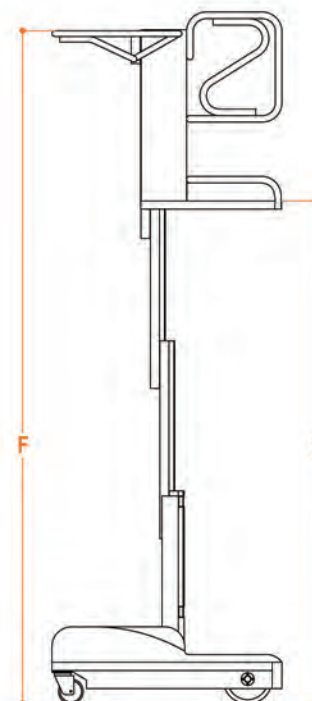

Tablette d'une capacité de 100 kg réglable électriquement en hauteur.

Commande de la nacelle par un simple joystick. Le déplacement et l'élévation peuvent être commandés simultanément

Large plateforme avec un accès simplement à 32 cm du sol. L'entrée se fait par des portes type "papillon" pour plus de rapidité.

hauteur de sous la carrosserie allant jusqu'à 10 cm, pour surmonter facilement les bosses.

HAUTEUR PAR RAPPORT AU SOL 10 CM >

MINILEV 50 PICKING

fiche technique de la nacelle

Chariot Elevateur certifié par le TÜV

Charge maximale	200 KG	
No. de personne(s)	1	
Usage	interne	
Charge max. tablette "picking"	100 Kg.	
Poids machine	330 Kg.	
Alimentation	24V	
Batterie 2x12 V – 95A	acide	
Chargement	110V-220V	
Pente max. avec panier en haute	4%	
Dimensions roues motrices	300 x 76	
Dimensions roues folles	150 x 40	
Rayon de brackage	1380	
Vitesse de montée maxi	0,20 m/s	
Vitesse de descente maxi	0,20 m/s	
Vitesse de translation panier en bas	2,6 km/h	
Vitesse de translation panier en haute	1,7 km/h	
A	Hauteur repliée	1430 mm
B	Hauteur min. du sol à la plate-forme	325 mm
C	Hauteur min. du sol à la tablette « picking »	690 mm
D	Réglage de la tablette picking	640 mm
E	Hauteur max. du sol à la plate-forme	3000 mm
F	Hauteur max. du sol à la tablette « picking »	4010 mm
G	Encombrement au sol	770 mm
H		1410 mm
I	Dimensions plate-forme	570 mm
J		690 mm
K	Dimensions tablette picking	780 mm
L		760 mm