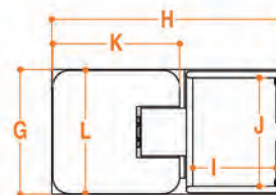

hauteur de sous la carrosserie allant jusqu'à 10 cm, pour surmonter facilement les bosses.

HAUTEUR PAR RAPPORT AU SOL 10 CM >

MINILEV 50 PICKING

fiche technique de la nacelle

Chariot Elevateur certifié par le TÜV

Charge maximale	200 KG	
No. de personne(s)	1	
Usage	interne	
Charge max. tablette "picking"	100 Kg.	
Poids machine	330 Kg.	
Alimentation	24V	
Batterie 2x12 V – 95A	acide	
Chargement	110V-220V	
Pente max. avec panier en haute	4%	
Dimensions roues motrices	300 x 76	
Dimensions roues folles	150 x 40	
Rayon de brackage	1380	
Vitesse de montée maxi	0,20 m/s	
Vitesse de descente maxi	0,20 m/s	
Vitesse de translation panier en bas	2,6 km/h	
Vitesse de translation panier en haute	1,7 km/h	
A	Hauteur repliée	1430 mm
B	Hauteur min. du sol à la plate-forme	325 mm
C	Hauteur min. du sol à la tablette « picking »	690 mm
D	Réglage de la tablette picking	640 mm
E	Hauteur max. du sol à la plate-forme	3000 mm
F	Hauteur max. du sol à la tablette « picking »	4010 mm
G	Encombrement au sol	770 mm
H		1410 mm
I	Dimensions plate-forme	570 mm
J		690 mm
K	Dimensions tablette picking	780 mm
L		760 mm