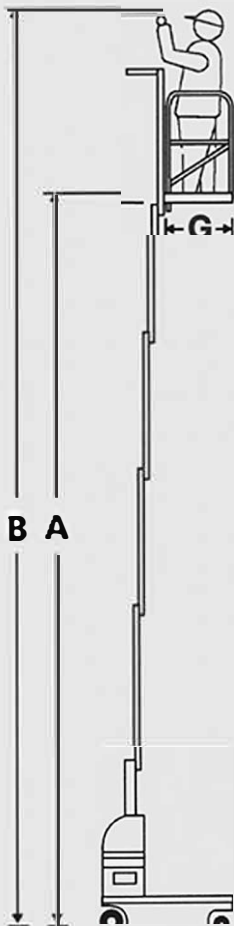

La nacelle AMWP série "1200" est une nacelle automotrice à élévation verticale. Elle est automotrice jusqu'à sa hauteur maximale. Elle est équipée de deux batteries 12 v 100 Ah et d'un chargeur automatique.

EQUIPEMENT STANDARD

- . Commande proportionnelle
- . Barre anti nid de poule escamotable automatiquement
- . Chargeur de batterie
- . Compteur horaire
- . Prise de fourches chariot élévateur.
- . alarme de décharge batterie
- . Descente d'urgence manuelle et électrique
- . Klaxon
- . Contrôleur de dévers
- . Contrôleur de poids

OPTIONS

- . Plateforme avec extension.

Options extension.

Extension de panier de 0.52 m (soit 1.20m à 1.50m de travail). Capacité de charge avec cette option : 125kg pour la 8m et 100kg pour la 9.50m