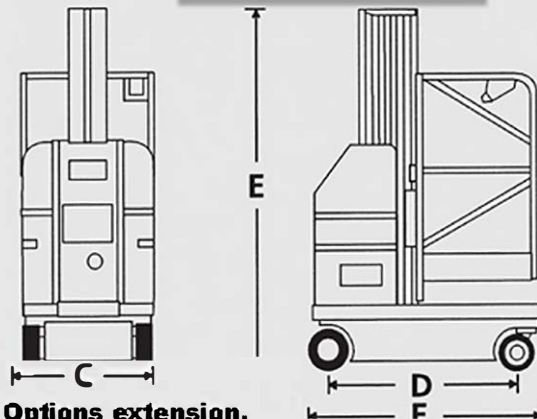

La nacelle AMWP série "1200" est une nacelle automotrice à élévation verticale. Elle est automotrice jusqu'à sa hauteur maximale. Elle est équipée de deux batteries 12 v 100 Ah et d'un chargeur automatique.

OPTIONS

- . Plateforme avec extension.

Options extension.

Extension de panier de 0.52 m (soit 1.20m à 1.50m de travail). Capacité de charge avec cette option : 125kg pour la 8m et 100kg pour la 9.50m

Vitesse de déplacement