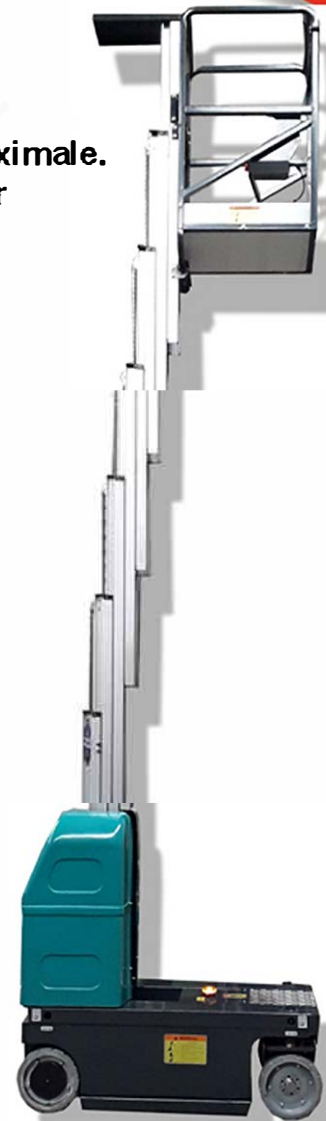

La nacelle AMWP série "1200" est une nacelle automotrice à élévation verticale. Elle est automotrice jusqu'à sa hauteur maximale. Elle est équipée de deux batteries 12 v 100 Ah et d'un chargeur automatique.

EQUIPEMENT STANDARD

- . Commande proportionnelle
- . Barre anti nid de poule escamotable automatiquement
- . Chargeur de batterie
- . Compteur horaire
- . Prise de fourches chariot élévateur.
- . alarme de décharge batterie
- . Descente d'urgence manuelle et électrique
- . Klaxon
- . Contrôleur de dévers
- . Contrôleur de poids

OPTIONS

- . Plateforme avec extension.

Options extension.

Extension de panier de 0.52 m (soit 1.20m à 1.50m de travail). Capacité de charge avec cette option : 125kg pour la 8m et 100kg pour la 9.50m

Vitesse de déplacement